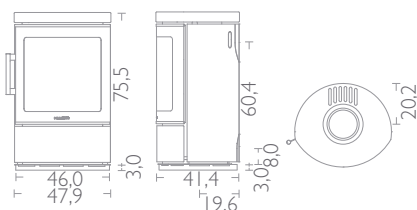

HWAM 3110

Tekniske specifikationer

Driftsområde	2-7 kW
Nominel effekt	4,5 kW
Røgafgang	Ø 150 mm
Virkningsgrad	78,1%
Skorstenstræk, min. (anbefalet)	12 Pa

Vægt

Vægt HWAM 3110c/3110m	87/84 kg
-----------------------	----------

Mål

Brændkammerbredde	33,0 cm
Tilslutning fra gulv med Autopilot*, top	69,8 cm
Tilslutning fra gulv på sokkel, Autopilot, top	72,8 cm
Tilslutning fra væg til midt topafgang med vægbeslag	20,5 cm

* Fra brændeovnens underkant uden sokkel

Autopilot

HWAM 3110c med sokkel, sort

HWAM 3110m, sort

HWAM 3120

Tekniske specifikationer

Driftsområde	2-7 kW
Nominel effekt	4,5 kW
Røgfølgang	Ø 150 mm
Virkningsgrad Autopilot/Autopilot IHS	78,1%/83,4%
Skorstenstræk, min. (anbefalet)	12 Pa
Vægt	
Vægt HWAM 3120c/3120m	107/104 kg
Mål	
Brændkammerbredde	33,0 cm
Tilslutning fra gulv med Autopilot, top	94,8 cm
Tilslutning fra gulv med Autopilot IHS, top	97,5 cm