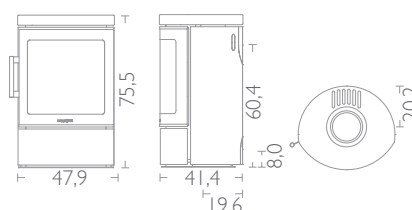

HWAM 3110

Tekniske specifikationer

Driftsområde	2-7 kW
Nominel effekt	4,5 kW
Røgafgang	Ø 150 mm
Virkningsgrad	78,1%
Skorstenstræk, min. (anbefalet)	12 Pa

Vægt

Vægt HWAM 3110c/3110m	87/84 kg
-----------------------	----------

Mål

Brændkammerbredde	33,0 cm
Tilslutning fra gulv med Autopilot*, top	69,8 cm
Tilslutning fra gulv på sokkel, Autopilot, top	72,8 cm
Tilslutning fra væg til midt topafgang med vægbeslag	20,5 cm

* Fra brændeovnens underkant uden sokkel

Autopilot

HWAM 3110c med sokkel, sort

HWAM 3110m, sort

HWAM 3120

Tekniske specifikationer

Driftsområde	2-7 kW
Nominel effekt	4,5 kW
Røgfølgang	Ø 150 mm
Virkningsgrad Autopilot/Autopilot IHS	78,1%/83,4%
Skorstenstræk, min. (anbefalet)	12 Pa
Vægt	
Vægt HWAM 3120c/3120m	107/104 kg
Mål	
Brændkammerbredde	33,0 cm
Tilslutning fra gulv med Autopilot, top	94,8 cm
Tilslutning fra gulv med Autopilot IHS, top	97,5 cm